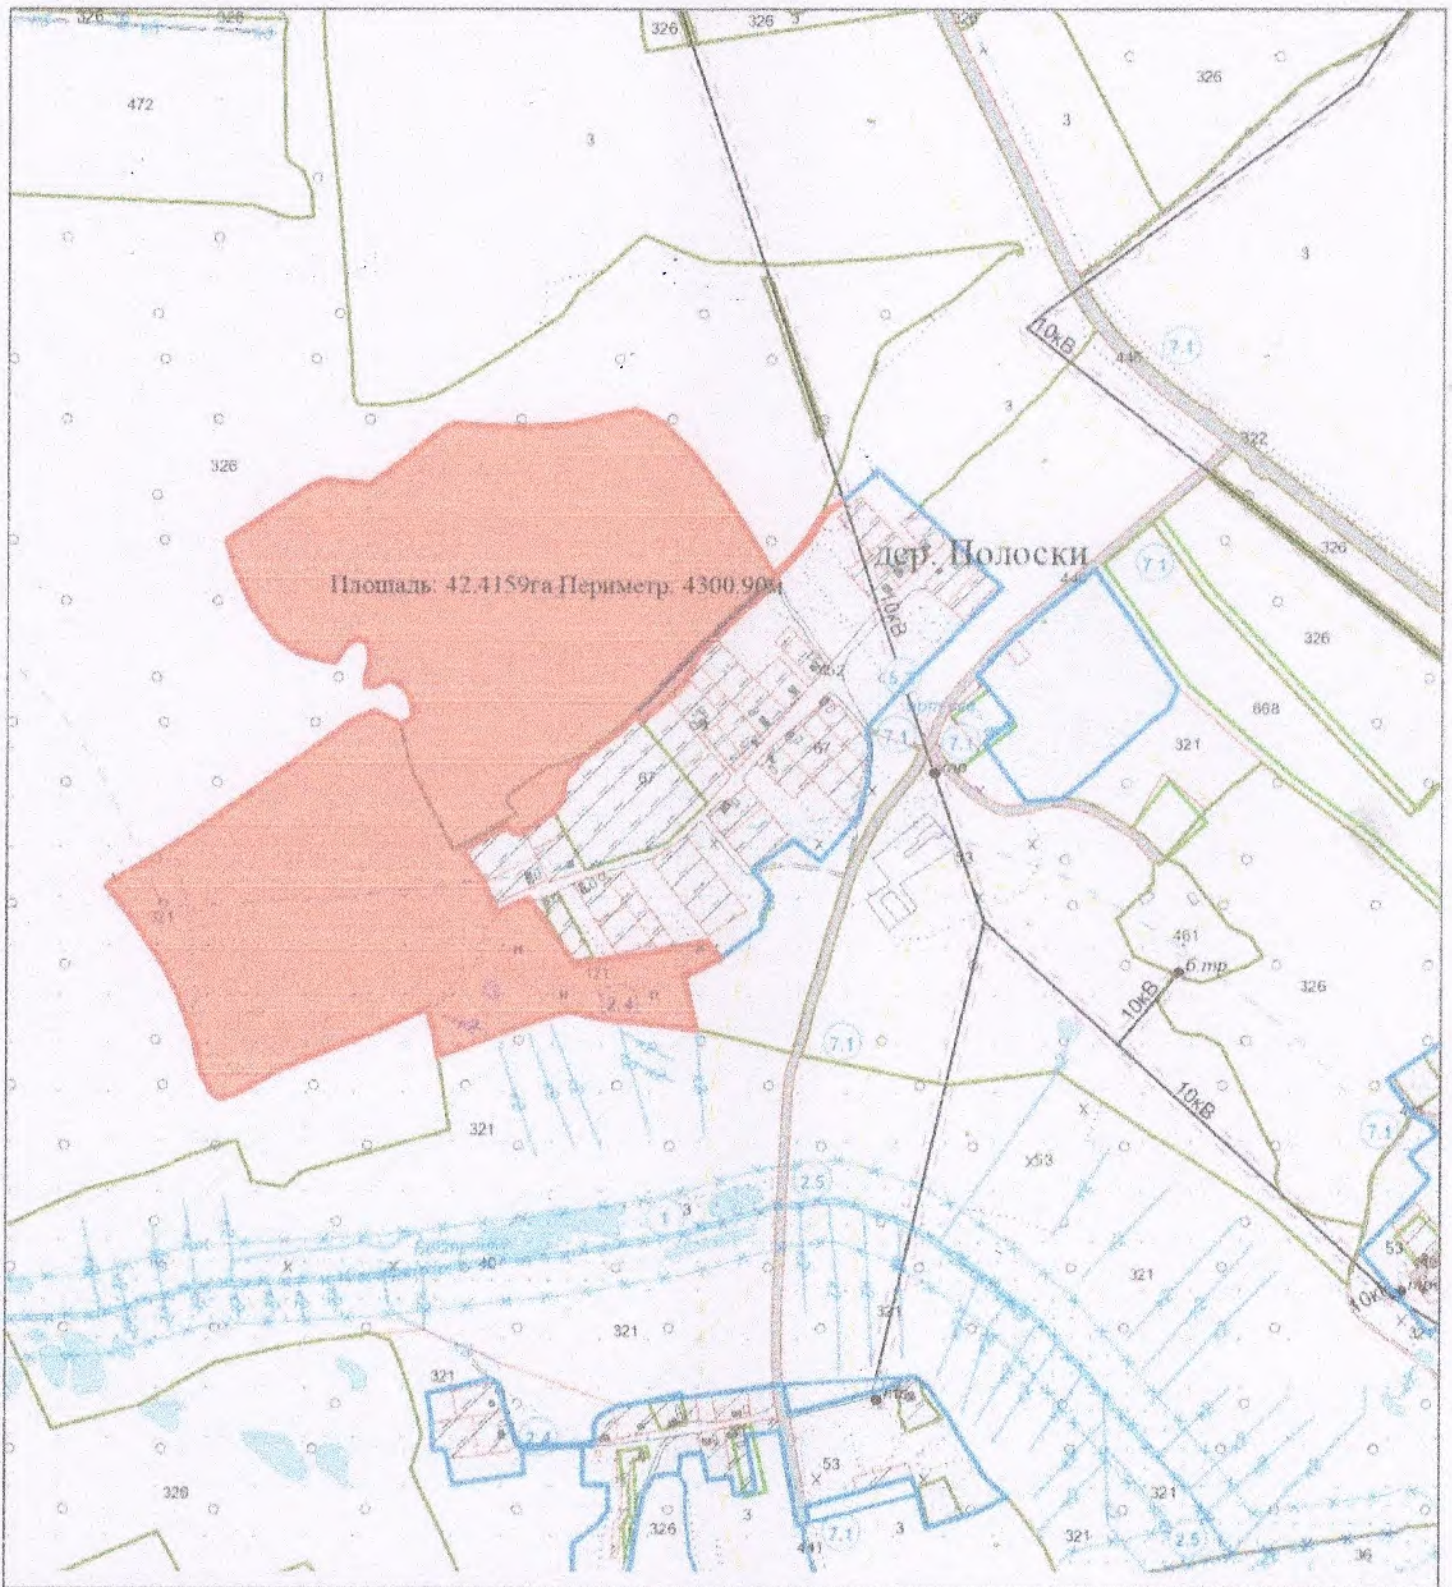

№ участка	Адрес местонахождения участка и кадастровый номер	Площадь, га	Наименование землепользователя, чьи земли включены в фонд	Целевое назначение земельного участка
1	вблизи дер. Полоски	42,4159	ОАО «Дрибинрайагропромтехснаб»	для ведения сельского хозяйства, крестьянского (фермерского) хозяйства
2	вблизи дер. Кричеватка	363,0568	ОАО «Дрибинрайагропромтехснаб»	для ведения сельского хозяйства, крестьянского (фермерского) хозяйства

**ВЫКОПИРОВКА**  
из земельно-кадастрового плана  
Дрибинского района (земельный участок вблизи дер. Полоски)

Площадь: 42.4159га Периметр: 4300.90м

дер. Полоски

Выкопировка изготовлена с Геопортала ЗИС

Масштаб 1:10000