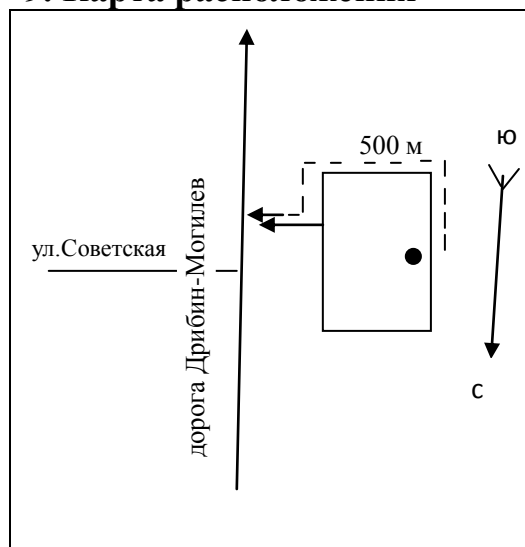

9. Карта расположения